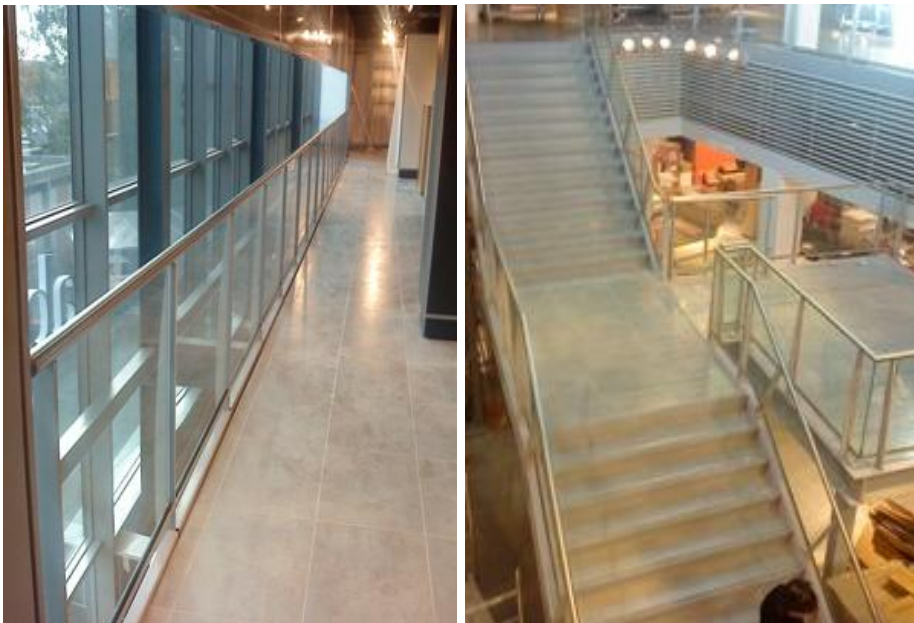

HABITAT – Aménagement d'un magasin à VELIZY (78)

maître d'ouvrage :
HABITAT

maître d'œuvre :
BMA

exécution :
DUMANOIS

délai :
2 mois

coût :
98 740 € HT

description des travaux :

Escalier métallique laqué :

- structure métallique laquée
- palier avec plancher collaborant (hors remplissage)
- marches / contremarches (hors remplissage) avec treillis soudé

Garde-corps en verre 66/2 sur montant intermédiaire :

- escalier central
- trémie d'escalier central
- plateforme intermédiaire dans l'escalier central
- vide sur le rez-de-chaussée au niveau 1

Plateforme métallique :

- structure métallique de la plateforme de l'escalier central
- habillage métallique tôle EZ 25/10 finition laquée
- poteaux métalliques de l'escalier central et de la plateforme de l'escalier
- périphérie de la trémie de l'escalier central et nez de dalle sur le vide du rez-de-chaussée